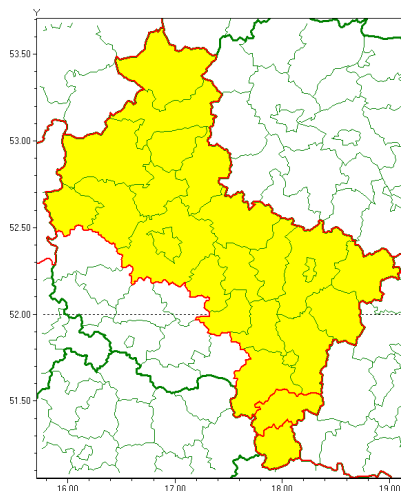

### Zasięg ostrzeżenia w województwie

Przymrozki

### Ostrzeżenie meteorologiczne Nr 39

|   |  |
|---|--|
| <b>Nazwa biura</b>                                | IMGW-PIB Meteorological Forecast Centre, Poznan Team   |
| <b>Zjawisko/stopień zagrożenia</b>                | Przymrozki/ 1  |
| <b>Obszar</b>                                     | województwo wielkopolskie <b>powiat ostrzeszowski</b>  |
| <b>Ważność</b>                                    | od godz. 23:00 dnia 27.04.2021 do godz. 08:00 dnia 28.04.2021  |
| <b>Przebieg</b>                                   | Miejscami prognozowany jest spadek temperatury powietrza do około -2°C, przy gruncie do -4°C.  |
| <b>Prawdopodobieństwo wystąpienia zjawiska(%)</b> | 80%  |
| <b>Uwagi</b>                                      | Brak.  |
| <b>Dyrektor synoptyk IMGW-PIB</b>                 | Lech Buchert   |
| <b>Godzina i data wydania</b>                     | godz. 12:56 dnia 27.04.2021  |
| <b>SMS</b>  | IMGW-PIB OSTRZEŻA: PRZYMROZKI/1 wielkopolskie/ostrzeszowski od 23:00/27.04 do 08:00/28.04.2021 temp. min -2 st., przy gruncie -4 st. |