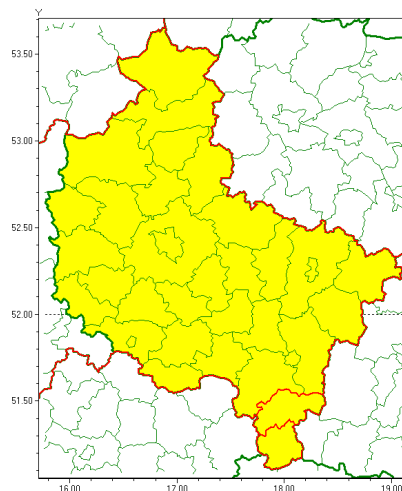

### Zasięg ostrzeżenia w województwie

Gęsta mgła

### Ostrzeżenie meteorologiczne Nr 24

<b>Nazwa biura</b>	IMGW-PIB Meteorological Forecast Centre, Poznan Team
<b>Zjawisko/stopień zagrożenia</b>	Gęsta mgła/ 1
<b>Obszar</b>	województwo wielkopolskie <b>powiat ostrzeszowski</b>
<b>Ważność</b>	od godz. 23:00 dnia 02.03.2021 do godz. 09:00 dnia 03.03.2021
<b>Przebieg</b>	Prognozuje się gęste mgły, w zasięgu których widzialność może wynosić miejscami od 50 m do 200 m.
<b>Prawdopodobieństwo wystąpienia zjawiska(%)</b>	80%
<b>Uwagi</b>	Brak.
<b>Dyrektor synoptyk IMGW-PIB</b>	Magdalena Muszyńska-Karbowska
<b>Godzina i data wydania</b>	godz. 11:53 dnia 02.03.2021
<b>SMS</b>	IMGW-PIB OSTRZEGA: MGŁA/1 wielkopolskie/ostrzeszowski od 23:00/02.03 do 09:00/03.03.2021 widzialność 50 m.