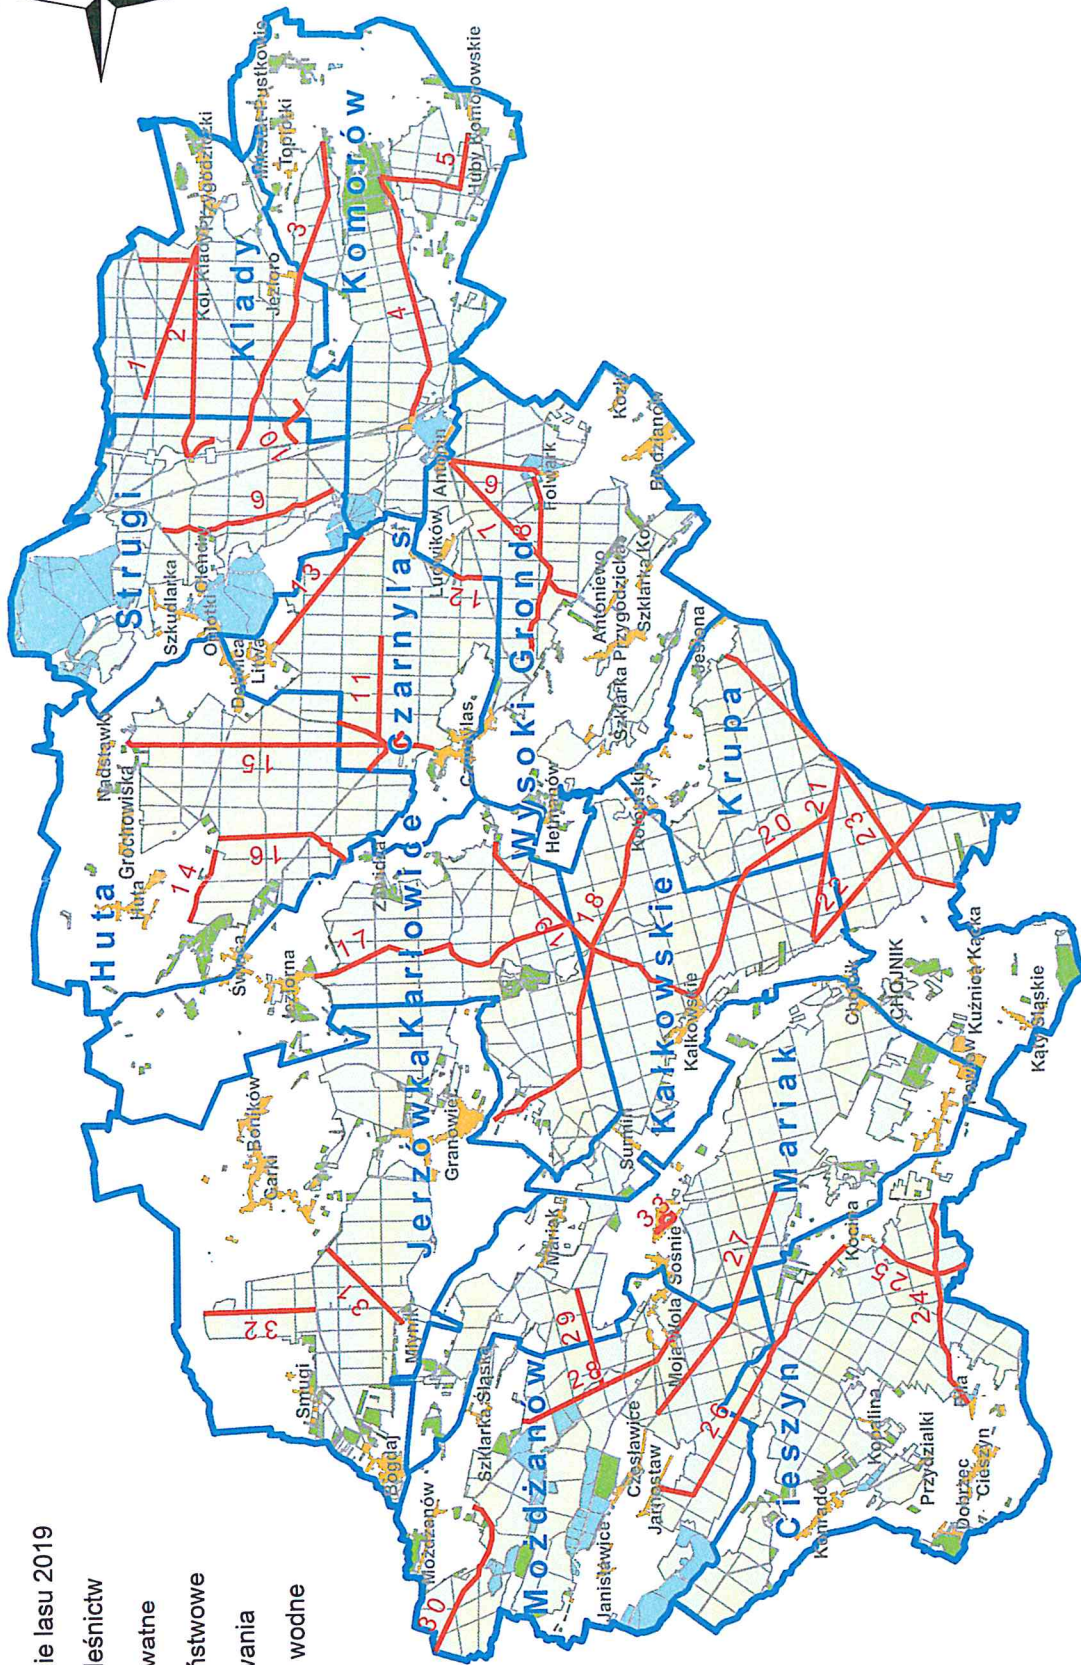

Wykaz leśnictw

Wielkie Sprzątanie Nadleśnictwa Antonin – 2019

Lp.	Nazwa leśnictwa i termin	Obszar objęty sprzątniem
1.	Czarnylas 09.04.2019	Drogi leśne: 11 (część), droga publiczna Czarnylas – Dębica (część), droga publiczna Czarnylas – Świeca (część), droga publiczna Ludwików – do trasy krajowej nr 25 (nr 12), droga publiczna Ludwików – Dębica (nr 13)
2.	Klady 08.04.2019	Drogi leśne: trasa rowerowa 3 (część), 2 (część), drogi publiczne Górecznik – Przygodziczki (1)
3.	Komorów 09.04.2019	Drogi leśne: trasa rowerowa 3 (część), 5, drogi publiczne: Antonin – Mikstat (nr 4), ścieżka w rezerwacie przyrody
4.	Strugi 08.04.2019	Drogi leśne: 10 , trasa rowerowa 2 (część), 3 (część), 9, drogi publiczne: trasa Górecznik – Dębica
5.	Wysoki Grond 10.04.2019	Drogi leśne 6,7,8, drogi publiczne 11, 25
6.	Cieszyn 17.04.2019	Drogi leśne: 26 (część), 24, 25, drogi publiczne: Sośnie – Cieszyn, Suliradzice – Konradów, Sośnie – Kocina
7.	Kałkowskie 11.04.2019	Drogi leśne: 18 (część), 19 (część), 20 (część), 21 (część), 22 (część), drogi publiczne: Surmin – Kałkowskie, 25
8.	Krupa 10.04.2019	Drogi leśne: 20 (część), 21 (część), 22 (część), 23 (część), drogi publiczne: 25
9.	Mariak 16.04.2019	Drogi leśne: 27 (część), 29 (część), drogi publiczne: Sośnie – Kocina, Bogdaj – Mariak, obszar nr 33
10.	Możdżanów 15.04.2019	Drogi leśne: 26 (część), 27 (część), 28, 29 (część), 30, drogi publiczne: Szklarka Śląska – Możdżanów, Moja Wola – Czesławice, część drogi Sośnie – Cieszyn
11.	Huta 12.04.2019	Drogi leśne: 15 (część), 14, 16
12.	Jerzówka 15.04.2019	Drogi leśne: 31, 32, drogi publiczne: Boników – Bogdaj, Boników – Granowiec
13.	Kartowice 11.04.2019	Drogi leśne: 17, 18 (część), 19 (część), drogi publiczne: Świeca – Granowiec

Nadleśnictwo Antonin

Legenda

-  Sprzątanie lasu 2019
-  Granice leśnictw
-  Lasy prywatne
-  Lasy Państwowe
-  Zabudowania
-  Zbiorniki wodne

0 2,5 5 10 km

1:100 000